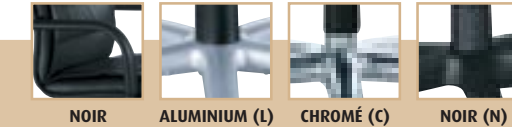

ACCOTOIRS CUIR NOIR : 3 PIÈTEMENTS AU CHOIX