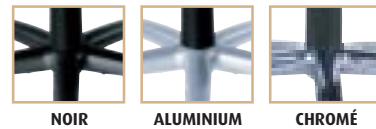

3 FINITIONS