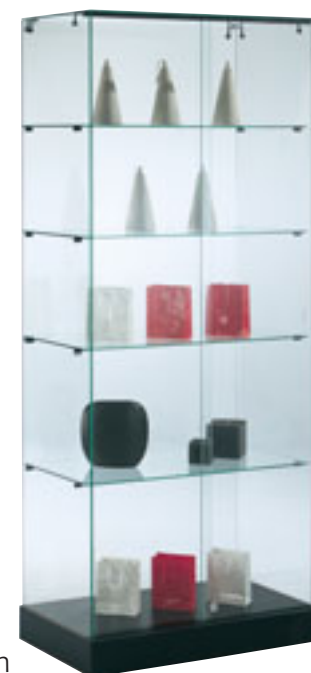

**Tableau en liège naturel**  
Existe en 3 dimensions.

**Tableaux blancs**  
Existent en tôle d'acier émaillée en 4 dimensions ou en tôle laquée en 2 dimensions.

**Chevalet sur pieds**  
En fond laqué.

**Chevalet mobile**  
Fond en tôle laquée.

**Kit accessoires**  
Pour tableaux blancs.

**Vitrines d'intérieur**  
Fond liège aggloméré ou tôle laquée grise. Existent en 4 ou 9 feuilles.

**Tableau blanc roulant**  
En acier émaillé recto verso.

**Bloc de papier**  
Lot de 5 recharges papier.

## Signalétique

Parce que votre image est importante, nous vous proposons des produits adaptés à une communication esthétique, simple et efficace.

**Vitrine d'exposition**  
Socle noir et plafond verre.  
Pour que "exposition" rime avec "séduction".

**Plaques d'identification**  
Déclinées en plaques de porte ou plaques directionnelles.  
Gamme esthétique grâce à son profilé en aluminium, modulable avec ses dimensions variées et simple à installer avec sa fixation par visserie ou par adhésif inclus.