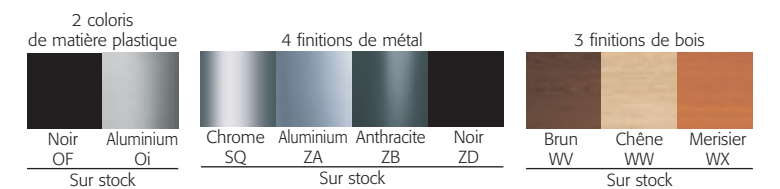

Quatro
En acier chromé et fût de forme carrée en frêne teinté brun WW, merisier WX ou chêne WW.

Beverly
En bois verni teinté merisier WX ou brun WW.

Rainbow
Acier chromé SQ.

Diabolo
En acier chromé SQ.

Delta
Aluminium et ABS. En aluminium ZA ou anthracite ZB. Modèle sur socle ou sur rail 2^e niveau.

Frisco
En aluminium ZA ou noir ZD.

Study
En acier laqué aluminium ZA.

Eco
Bras articulé métallique et tête en ABS. En aluminium ZA ou noir ZD. Modèle sur socle ou avec pince.

Fluo
En ABS aluminium Oi ou noir OF.

Vision
Métal satiné aluminium ZA

Tarif, options et descriptif technique voir tarif séparé pages 200 - 222.